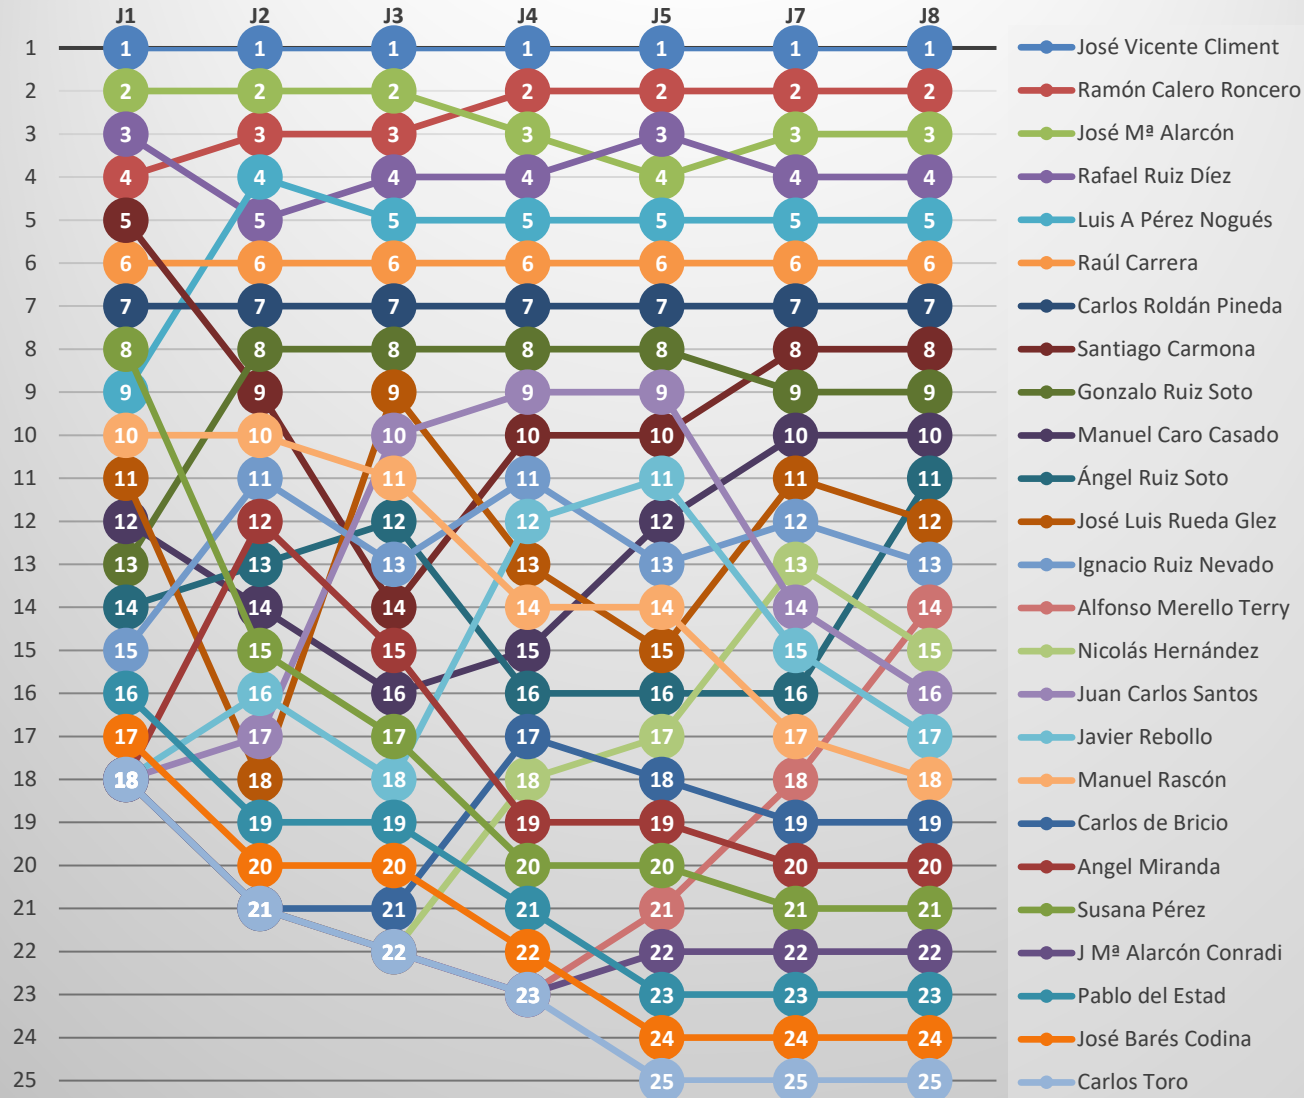

Evolución de la clasificación por Jornada

Clasificación Clásicos

POS	PATRÓN	CLUB	Coef.	Total	Gen.
1	Carlos Roldán Pineda	CAND Chipiona	1,7	194	114
2	Gonzalo Ruiz Soto	RCN Pto Sta M	1,3	198	152
3	Rafael Ruiz Díez	CV Bahía Cádiz	5	225	45
4	Ignacio Ruiz Nevado	CV Bahía Cádiz	1,2	256	213
5	Ángel Ruiz Soto	RCN Pto Sta M	1,3	257	198
6	José Luis Rueda Glez	CN Torre Almenara	1,3	277	213
7	Manuel Caro Casado	CV Bahía Cádiz	1,5	281	187
8	Juan Carlos Santos	CN Torre Almenara	1,3	306	235
9	Manuel Rascón	CV Bahía Cádiz	1,3	330	254
10	Pablo del Estad	CAND Chipiona	1,2	436	363
11	José Barés Codina	CV Bahía Cádiz	1,2	437	364
12	Susana Pérez	CN Torre Almenara	1,3	439	338